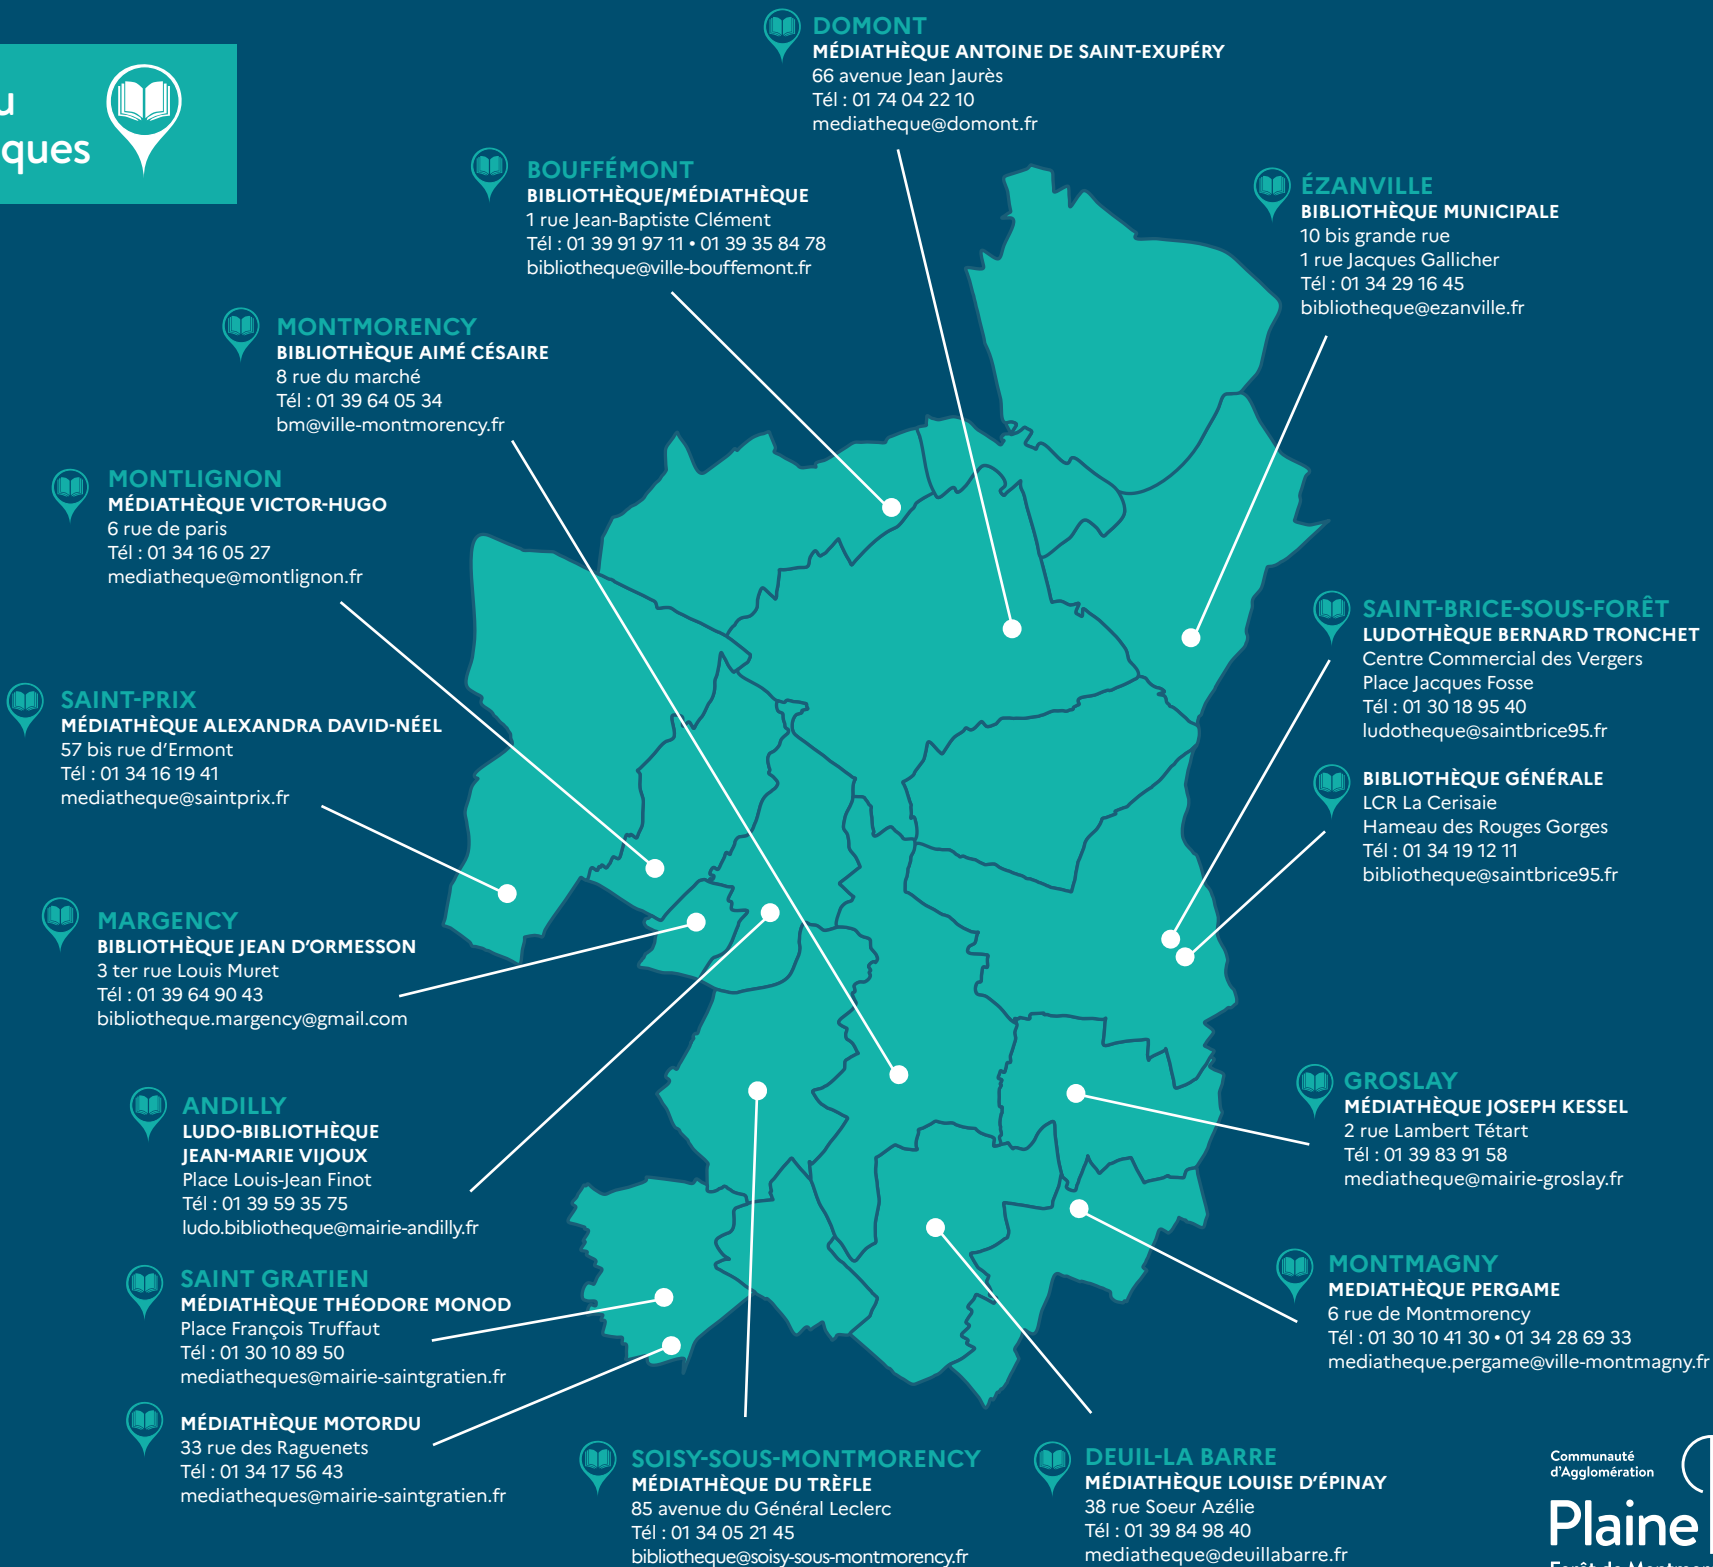

Votre réseau de bibliothèques

Ouverture prévisionnelle : Décembre 2024

Bibliothèque

LE RÉSEAU DES BIBLIOTHÈQUES PLAINE VALLÉE

16 BIBLIOTHÈQUES

+ 340 000 DOCUMENTS

plainevallee-biblio.fr

Pass'Bib

Avec le Pass'Bib, bénéficiez de l'ensemble des collections du réseau des bibliothèques Plaine Vallée, au plus près de chez vous !

EMPRUNTEZ VOS DOCUMENTS

- ➔ Dans n'importe quelle bibliothèque du réseau
- ➔ Parmi un catalogue de **340 000 références** : livres, magazines, DVD, CD, Jeux vidéo