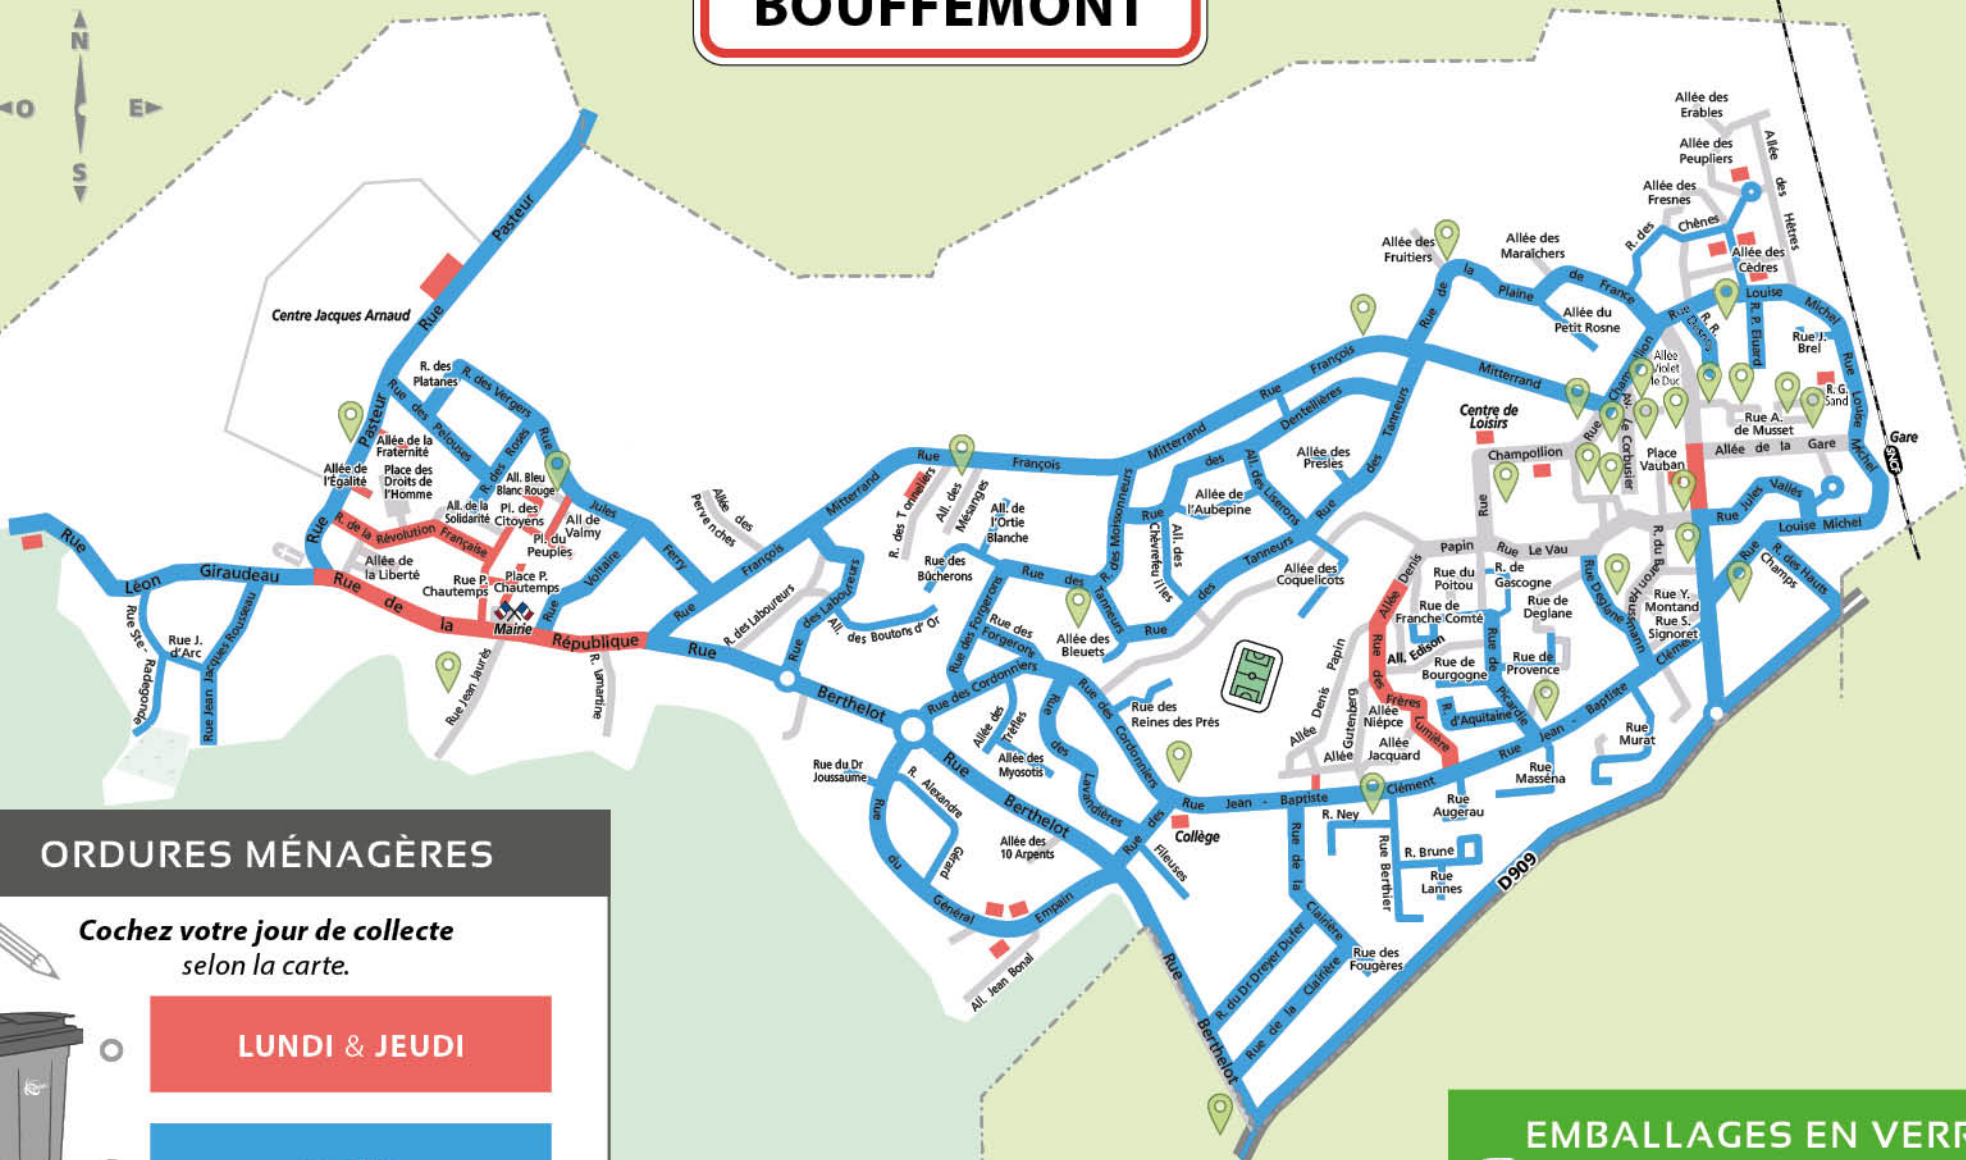

BOUFFÉMONT

ORDURES MÉNAGÈRES

Cochez votre jour de collecte selon la carte.

LUNDI & JEUDI

LUNDI

→ La collecte a lieu l'après-midi.

SORTIR LE BAC LE JOUR DE LA COLLECTE AVANT 12H.

EMBALLAGES EN VERRE